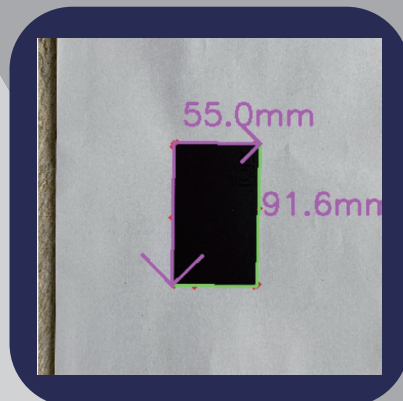

## 画像データのみで長さを 測定

完全無料で始められる世界初のサイズ測定ソフト

# 対象を認識して、縦・横・直径などの長さを測定

処理前

処理後

対象とカメラとの距離情報から縦・横・直径などの長さを測定するソフトウェア。

厚さ、太さ、長さの測定をカメラと端末（PC、タブレット）のみで行います。