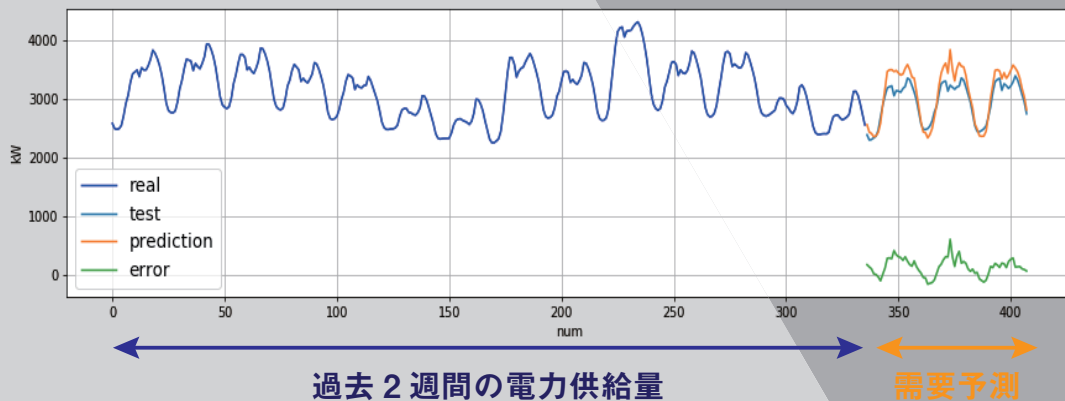

電力需要予測、株価予測など応用先多数