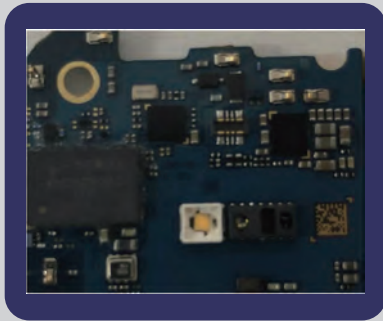

Louisy

一枚の良品マスター登録で
画像の差分検査ができるんです

完全無料で始められる世界初の外観検査ソフト

Anamorphosis Networks Co., Ltd.

お問い合わせ先

社名 株式会社 Anamorphosis Networks

email contact@anamorphosis.net

良品マスター画像との類似度で欠陥を検出

良品マスター画像

検査画像 (Inspection Image)

差分画像 (Difference Image)

登録した良品マスター画像と検査画像との差分検査を行うソフトウェアです。良品のばらつきが少ないワークでの外観検査を得意とします。これまで難しいとされていたプリント基盤の不良判定についても、1枚の良品マスター登録により実現可能であるため、検査に対する準備コストが掛かりません。また、学習不要なので、小ロット多品種でも費用対効果を期待できます。