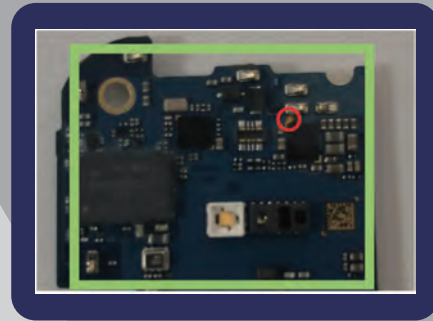

Louisy

一枚の良品マスター登録で
画像の差分検査ができるんです

完全無料で始められる世界初の外観検査ソフト

Anamorphosis Networks Co., Ltd.

お問い合わせ先

社名 株式会社 Anamorphosis Networks

email contact@anamorphosis.net

良品マスター画像との類似度で欠陥を検出

良品マスター画像

検査画像 (Inspection Image)

差分画像 (Difference Image)

登録した良品マスター画像と検査画像との差分検査を行うソフトウェアです。良品のばらつきが少ないワークでの外観検査を得意とします。これまで難しいとされていたプリント基盤の不良判定についても、1枚の良品マスター登録により実現可能であるため、検査に対する準備コストが掛かりません。また、学習不要なので、小ロット多品種でも費用対効果を期待できます。